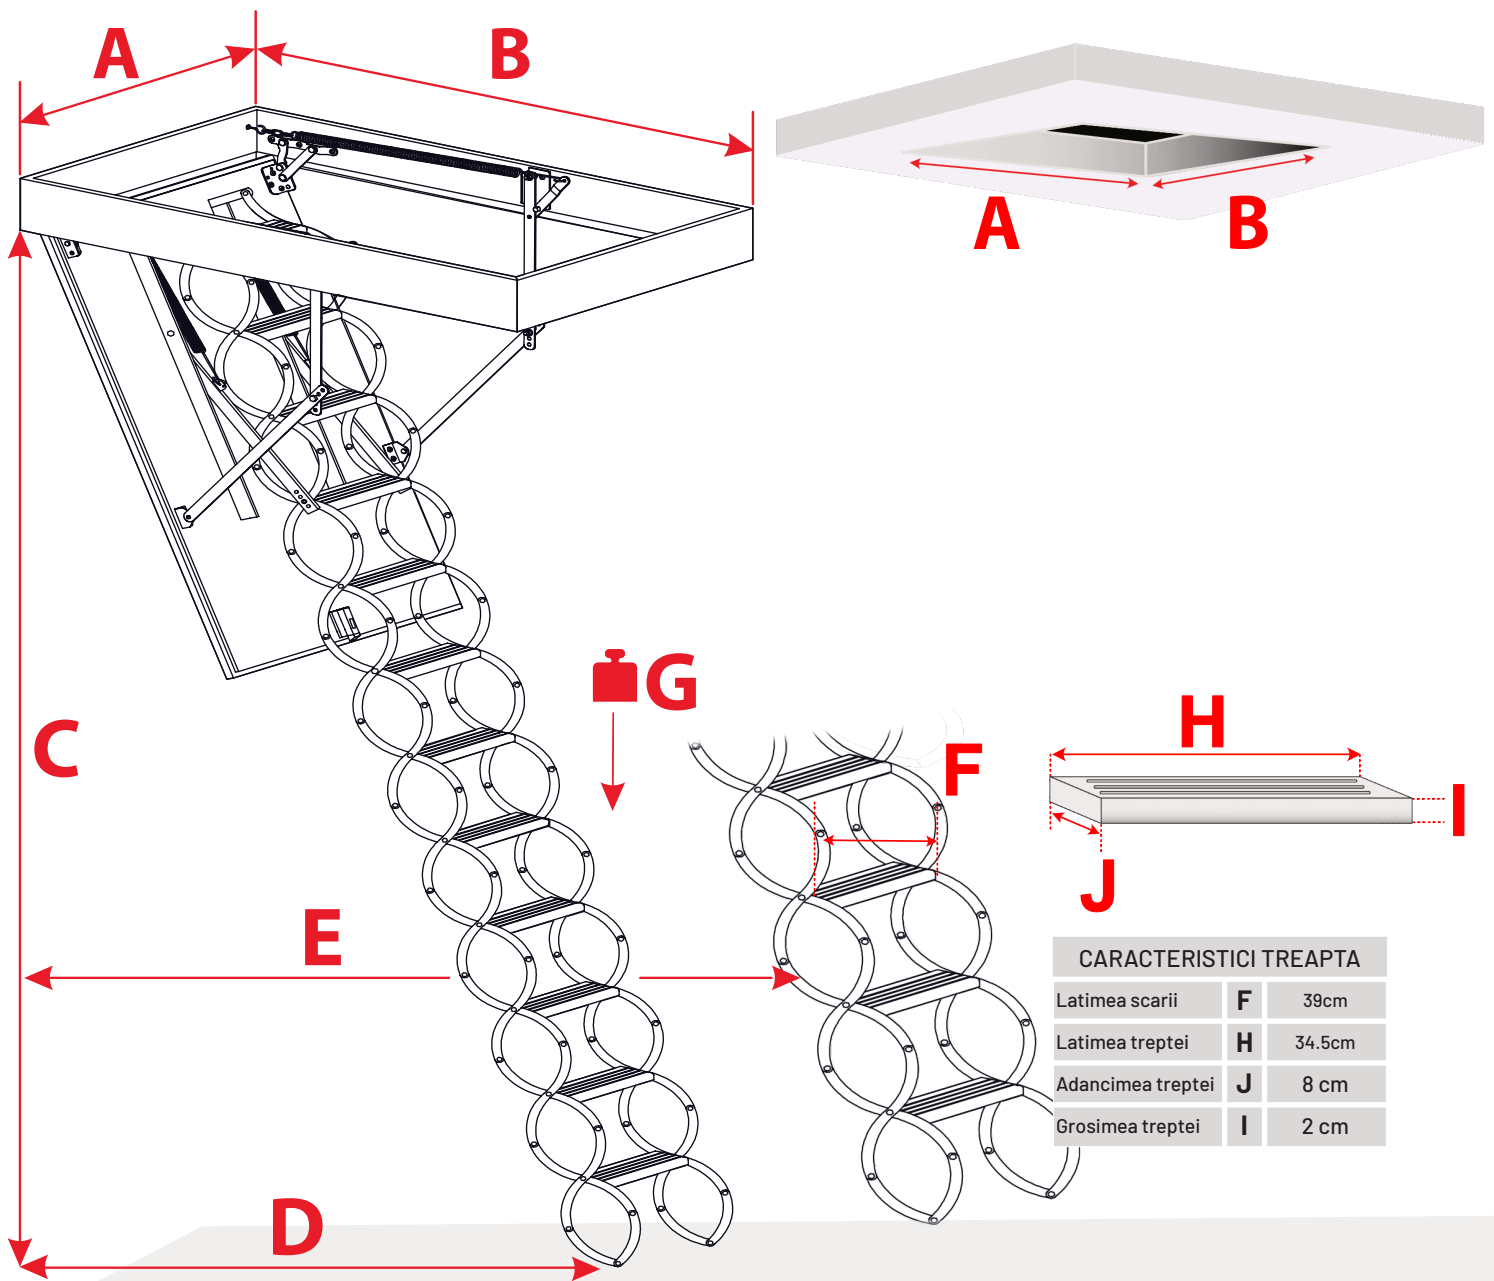

# FISA TEHNICA

## CARACTERISTICI TREAPTA

Latimea scarii	<b>F</b>	39cm
Latimea trepteii	<b>H</b>	34.5cm
Adancimea trepteii	<b>J</b>	8 cm
Grosimea trepteii	<b>I</b>	2 cm

Dimensiunea golului din tavan	AxB	62x72	62x82	62x92	62x102	62x112	62x122	62x132	72x72	72x82	72x92	72x102	72x112	72x122	72x132	
Dimensiunea tocului scarii	AxB	60x70	60x80	60x90	60x100	60x110	60x120	60x130	70x70	70x80	70x90	70x90	70x110	70x120	70x130	
Inaltimea maxima a incarii	<b>C</b>	<b>H290</b>														
Numar garnituri		<b>1</b>														
Grosimea usii		2.6 cm	2.6 cm	2.6 cm	2.6 cm	2.6 cm	2.6 cm	2.6 cm	2.6 cm	2.6 cm	2.6 cm	2.6 cm	2.6 cm	2.6 cm	2.6 cm	
Grosimea izolatiei		2 cm	2 cm	2 cm	2 cm	2 cm	2 cm	2 cm	2 cm	2 cm	2 cm	2 cm	2 cm	2 cm	2 cm	
Culoarea usii		alb	alb	alb	alb	alb	alb	alb	alb	alb	alb	alb	alb	alb	alb	
Inaltimea tocului	<b>K</b>	13.5cm	13.5cm	13.5cm	13.5cm	13.5cm	13.5cm	13.5cm	13.5cm	13.5cm	13.5cm	13.5cm	13.5cm	13.5cm	13.5cm	
Latimea scarii	<b>F</b>	39 cm	39 cm	39 cm	39 cm	39 cm	39 cm	39 cm	39 cm	39 cm	39 cm	39 cm	39 cm	39 cm	39 cm	
Latimea trepteii	<b>H</b>	34.5 cm	34.5 cm	34.5 cm	34.5 cm	34.5 cm	34.5 cm	34.5 cm	34.5 cm	34.5 cm	34.5 cm	34.5 cm	34.5 cm	34.5 cm	34.5 cm	
Adancimea trepteii	<b>J</b>	8 cm	8 cm	8 cm	8 cm	8 cm	8 cm	8 cm	8 cm	8 cm	8 cm	8 cm	8 cm	8 cm	8 cm	
Distanța necesara pentru deschidere	<b>E</b>	220 cm	245 cm	245 cm	245 cm	225 cm	225 cm	230 cm	220 cm	245 cm	245 cm	245 cm	225 cm	230 cm	230 cm	
Distanța necesara dupa deschidere	<b>D</b>	200 cm	210 cm	210 cm	210 cm	195 cm	195 cm	195 cm	200 cm	210 cm	210 cm	210 cm	195 cm	195 cm	195 cm	
Numar module		10	10	10	10	10	10	10	10	10	10	10	10	10	10	